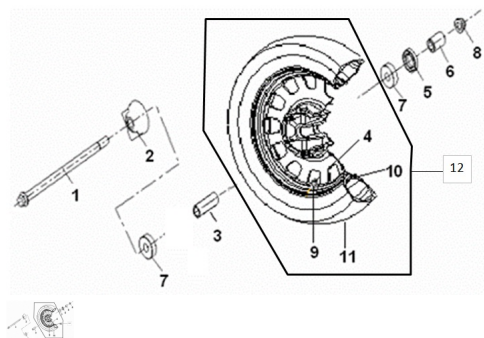

GRUPO RUEDA DELANTERA

Rating: Not Rated Yet

Price:

Variant price modifier:

Base price with tax:

Price with discount:

Salesprice with discount:

Sales price:

Sales price without tax:

Discount:

Tax amount:

[Ask a question about this product](#)

Description	Ref.	Título	Código
	1	EJE RUEDA DE LANTERA	
	2	REENVIO	
	3		
	4	LLANTA D ELANTERA	
	5	RETEN