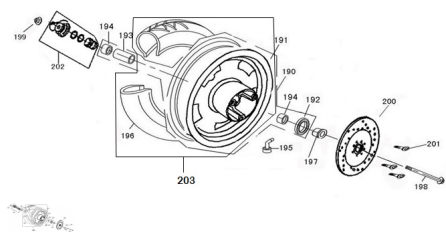

GRUPO RUEDA DELANTERA

Rating: Not Rated Yet

Price:

Variant price modifier:

Base price with tax:

Price with discount:

Salesprice with discount:

Sales price:

Sales price without tax:

Discount:

Tax amount:

[Ask a question about this product](#)

Description

Ref.	Título	Código
190	CONJUNTO LLANTA RUEDA DELANTERA MT2.5X10	189-44600
191	LLANTA DELANTERA	189-44601
192	GUARDAPOLVO	189-91001
193	DISTANCIADOR	189-44620
194	RODAMIENTO	189-96001
195	VALVULA(PVR-70) Y TAPON	189-42753
196	CUBIERTA 3.5-10	189-44710
197	BUJE	189-44311
198	EJE RUEDA DELANTERA	189-44301
199	TUERCA M12	189-95501
200	DISCO DE FRENO	189-45121
201	TORNILLO	189-93601
202	REENVÍO	189-44800
203	CONJUNTO LLANTA Y CUBIERTA DELANTERAS	189-800-20