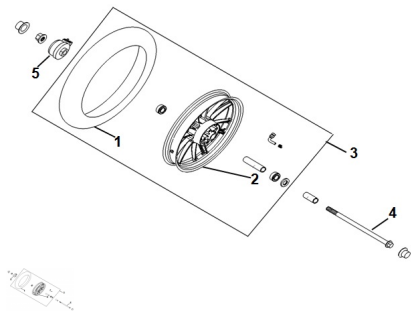

GRUPO RUEDA DELANTERA

Rating: Not Rated Yet

Price:

Variant price modifier:

Base price with tax:

Price with discount:

Salesprice with discount:

Sales price:

Sales price without tax:

Discount:

Tax amount:

[Ask a question about this product](#)

Description

	Ref.	Título	Código
1		CUBIERTA DELANTERA 100/80-16	206-52001
2		LLANTA DELANTERA 2.15x16	206-52100
3		CONJUNTO RUEDA DELANTERA	206-80600
4		EJE RUEDA DELANTERA M12x1.25x225	206-52005
5		REENVÍO	206-52040