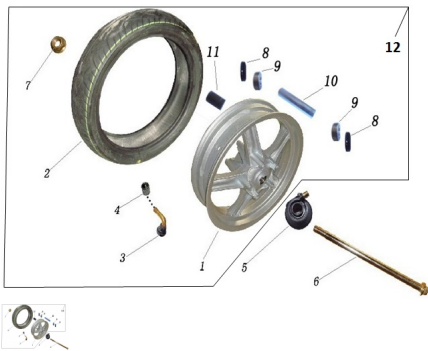

GRUPO RUEDA DELANTERA

Rating: Not Rated Yet

Price:

Variant price modifier:

Base price with tax:

Price with discount:

Salesprice with discount:

Sales price:

Sales price without tax:

Discount:

Tax amount:

[Ask a question about this product](#)

Description

	Ref.	Título	Código
1		LLANTA DELANTERA	202-81530