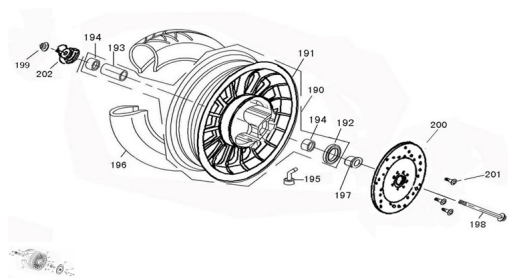

GRUPO RUEDA DELANTERA

Rating: Not Rated Yet

Price:

Variant price modifier:

Base price with tax:

Price with discount:

Salesprice with discount:

Sales price:

Sales price without tax:

Discount:

Tax amount:

[Ask a question about this product](#)

Description

Ref.	Título	Código
190	CONJUNTO RUEDA DELANTERA MT2.15X10	179-44600
191	LLANTA DELANTERA	179-44601
192	GUARDAPOLVO	179-91001
193	DISTANCIADOR	179-44620
194	RODAMIENTO 6201-2RS	179-96002
195	VÁLVULA(PVR-70)& TAPA(E)	179-42753
196	CONJUNTO CUBIERTA 3.50-10	179-44710
197	BUJE DE RUEDA DELANTERA	179-44311
198	EJE RUEDA DELANTERA 12*250	179-44301
199	TUERCA U 12MM?G?	179-95501
200	DISCO DE FRENO DELANTERO	179-45121
201	TORNILLO DE DISCO 8*25?C:r?	179-93601
202	CONJUNTO REENVÍO	179-44800