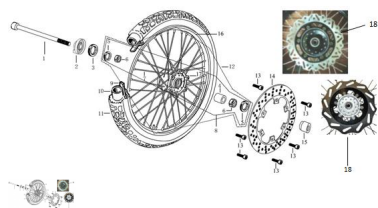

GRUPO RUEDA DELANTERA

Rating: Not Rated Yet

Price:

Variant price modifier:

Base price with tax:

Price with discount:

Salesprice with discount:

Sales price:

Sales price without tax:

Discount:

Tax amount:

[Ask a question about this product](#)

Description

Ref.	Título	Código
1	EJE RUEDA DELANTERA Ø17X208	69-38087
2	REENVIO	69-29185
3	RETEN	69-38084
4	DISTANCIADOR	69-29215
5	RETEN	69-38065-1
6	RODAMIENTO	69-38063-1
7	RAYO RUEDA DELANTERA	69-29006
8	RODAMIENTO TAPA DE MAZA DELANTERA	69-29011
9	PROTECTOR CAMARA	69-29017
10	CAMARA	69-29018
11	CUBIERTA	69-29016
12	RUEDA DELANTERA	69-29002
13	TORNILLO M6X24	69-29144