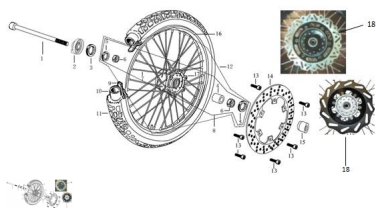

GRUPO RUEDA DELANTERA

Rating: Not Rated Yet

Price:

Variant price modifier:

Base price with tax:

Price with discount:

Salesprice with discount:

Sales price:

Sales price without tax:

Discount:

Tax amount:

[Ask a question about this product](#)

Description

Ref.	Título	Código
1	EJE RUEDA DELANTERA Ø17X208	69-38087
2	REENVIO	69-29185
3	RETEN	69-38084
4	DISTANCIADOR	69-29215
5	RETEN	69-38065-1
6	RODAMIENTO	69-38063-1
7	RAYO RUEDA DELANTERA	69-29006
8	RODAMIENTO TAPA DE MAZA DELANTERA	69-29011
9	PROTECTOR CAMARA	69-29017
10	CAMARA	69-29018
11	CUBIERTA	69-29016
12	RUEDA DELANTERA	69-29002
13	TORNILLO M6X24	69-29144