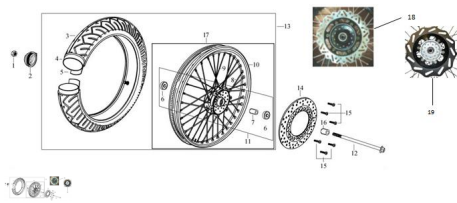

GRUPO RUEDA DELANTERA

Rating: Not Rated Yet

Price:

Variant price modifier:

Base price with tax:

Price with discount:

Salesprice with discount:

Sales price:

Sales price without tax:

Discount:

Tax amount:

[Ask a question about this product](#)

Description

	Ref.	Título		Código
1		TUERCA M12		70-38034-2
2		REENVIO		70-29185
3		NEUMATICO DELANTERO		70-29016
4		CAMARA DELANTERA		70-29018
5		PROTECTOR LLANTA		70-29017
6		RODAMIENTO		70-38063