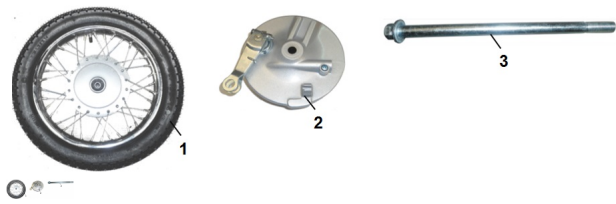

GRUPO RUEDA DELANTERA

Rating: Not Rated Yet

Price:

Variant price modifier:

Base price with tax:

Price with discount:

Salesprice with discount:

Sales price:

Sales price without tax:

Discount:

Tax amount:

[Ask a question about this product](#)

Description	Ref.	Título	Código
	1		150-80006
	2	TAPA MAZA CON ZAPATA DE FRENO	150-80011
	3	EJE RUEDA DE LANTERA	150-80310