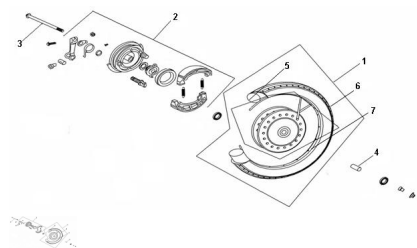

GRUPO RUEDA DELANTERA

Rating: Not Rated Yet

Price:

Variant price modifier:

Base price with tax:

Price with discount:

Salesprice with discount:

Sales price:

Sales price without tax:

Discount:

Tax amount:

[Ask a question about this product](#)

Description

Ref.	Título	Código
1	RUEDA DELANTERA ARMADA	290402000
1	"RUEDA DEL.ARMADA C/CUBIERTA 16""	290402005
2	C. TAPA DE MAZA DELANTERA	290405000
3	EJE RUEDA DELANTERA	290402010
4	BUJE RUEDA DELANTERO	290402025
5	CAMARA DELANTERA 225 X 17	290402300
5	CAMARA DELANTERA 225 X 16	290402305
6	CUBIERTA DELANTERA 225 X 17	290402400
6	CUBIERTA DELANTERA 225 X 16	290402405
7	LLANTA DELANTERA ARMADA P3	290404150