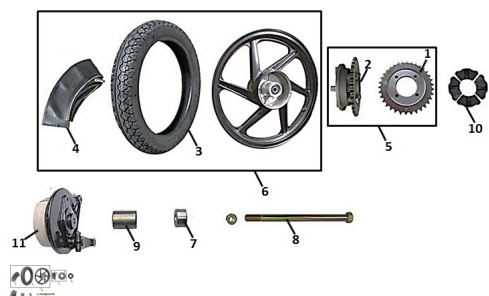

## GRUPO RUEDA TRASERA (ALEACION)

Rating: Not Rated Yet

**Price:**

Variant price modifier:

Base price with tax:

Price with discount:

Salesprice with discount:

Sales price:

Sales price without tax:

Discount:

Tax amount:

[Ask a question about this product](#)

Description

	Ref.	Título		Código
1		CORONA 34T-428		10-29521
2		PORTA CORONA		10-29511
3		CUBIERTA RUEDA TRASERA		10-64700
4		CAMARA RUEDA TRASERA		10-64800
5		CONJUNTO PORTA CORONA CON CORONA		10-900-3
6		CONJUNTO RUEDA TRASERA ALEACION		10-800-11
7		BUJE IZQUIERDO RUEDA TRASERA		10-64313
8		EJE RUEDA TRASERA 21.5CM LARGO		10-64311

# ESTRUCTURA : GRUPO RUEDA TRASERA (ALEACION)

---

	Ref.	Título		Código
9		BUJE DERECHO RUEDA TRASERA	10-64312	
10		MANCHON RUEDA TRASERA	10-64411	
11		TAPA MAZA TRASERA ARMADA	10-900-8	