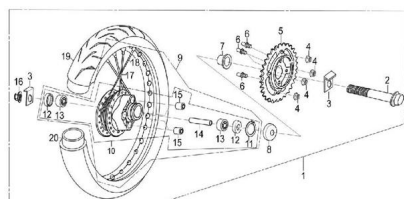

GRUPO RUEDA TRASERA MOTARD

Rating: Not Rated Yet

Price:

Variant price modifier:

Base price with tax:

Price with discount:

Salesprice with discount:

Sales price:

Sales price without tax:

Discount:

Tax amount:

[Ask a question about this product](#)

Description

	Ref.	Título		Código
1		KIT RUEDA TRASERA		81-6400-1
2		EJE TRASERO		81-64911-1
3		TIRACADENA		81-64315-1
4		TUERCA CORONA M10		81-GB/T6-8
5		CORONA		81-68521-1
6		TORNILLOS SOPORTE CORONA		81-93121-2
7		BUJE CON CUELLO RUEDA TRASERA IZQUIERDA		81-64913-1