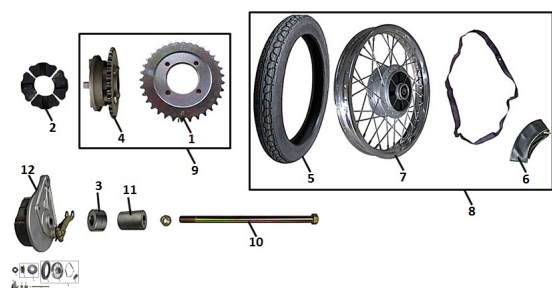

GRUPO RUEDA TRASERA (RAYOS)

Rating: Not Rated Yet

Price:

Variant price modifier:

Base price with tax:

Price with discount:

Salesprice with discount:

Sales price:

Sales price without tax:

Discount:

Tax amount:

[Ask a question about this product](#)

Description

Ref.	Título	Código
1	CORONA 34T-428	10-29521
2	MANCHON RUEDA TRASERA	10-64411
3	BUJE IZQUIERDO RUEDA TRASERA	10-64313
4	PORTA CORONA	10-29511
5	CUBIERTA RUEDA TRASERA	10-64700
6	CAMARA RUEDA TRASERA	10-64800
7	LLANTA TRASERA RAYOS	10-64611
8	CONJUNTO RUEDA TRASERA RAYOS	10-900-16

ESTRUCTURA : GRUPO RUEDA TRASERA (RAYOS)

	Ref.	Título	Código
9		CONJUNTO PORTA CORONA CON CORONA	10-900-3
10		EJE RUEDA TRASERA 21.5CM LARGO	10-64311
11		BUJE DERECHO RUEDA TRASERA	10-64312
12		TAPA MAZA TRASERA ARMADA	10-900-8