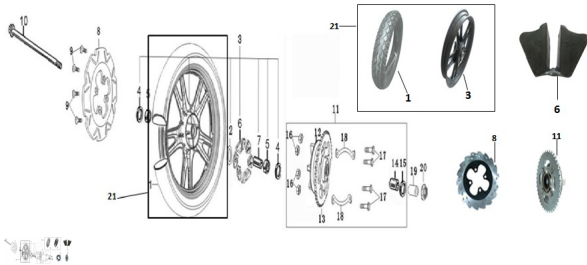

## GRUPO RUEDA TRASERA (RX 200 NAKED, RX 200 NAKED E, RX 200 R, RX 200 RE)

Rating: Not Rated Yet

**Price:**

Variant price modifier:

Base price with tax:

Price with discount:

Salesprice with discount:

Sales price:

Sales price without tax:

Discount:

Tax amount:

[Ask a question about this product](#)

| Description | Ref. | Título                 | Código    |
|-------------|------|------------------------|-----------|
|             | 1    | CUBIERTA TRASERA       |           |
|             | 3    | LLANTA TRASERA         | 138-29022 |
|             | 6    | MANCHON PORTA CORONA   | 138-29031 |
|             | 7    | BUJE DE GOMA           | 138-38082 |
|             | 8    | DISCO DE FRENO TRASERO | 138-29193 |
|             | 11   | PORTA CORONA           | 138-29038 |
|             | 13   | CORONA                 | 138-29042 |
|             | 14   | BUJE DE                | 138-38082 |

| Ref. | Título               | Código    |
|------|----------------------|-----------|
|      |                      | GOMA      |
| 19   | BUJE DE GOMA         | 138-38082 |
| 21   | RUEDA TRASERA ARMADA | 138-80080 |