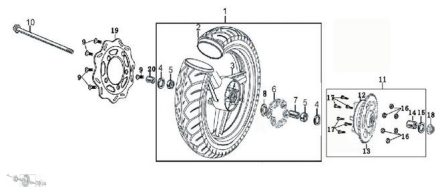

GRUPO RUEDA TRASERA

Rating: Not Rated Yet

Price:

Variant price modifier:

Base price with tax:

Price with discount:

Salesprice with discount:

Sales price:

Sales price without tax:

Discount:

Tax amount:

[Ask a question about this product](#)

Description	Ref.	Título	Código
	1	RUEDA TRASERA ARMADA	76-29022
	2	CUBIERTA	76-29015
	3	LLANTA TRASERA ALEACION	76-29037
	4	RETEN	76-38065
	5		76-38063
	6	GOMA PORTA CORONA	76-29031
	7		76-38082
	8	O-RING	76-38084
	9	TORNILLO	76-38012
	10	EJE RUEDA DE LANTERA	76-38087
	11	KIT PORTA CORONA	76-29038