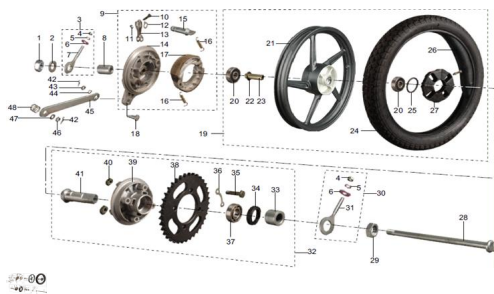

GRUPO RUEDA TRASERA

Rating: Not Rated Yet

Price:

Variant price modifier:

Base price with tax:

Price with discount:

Salesprice with discount:

Sales price:

Sales price without tax:

Discount:

Tax amount:

[Ask a question about this product](#)

Description

Ref.	Título	Código
1	tornillo/ perno	111-ZA0-0007
2	arandela plana	111-BGB/T97
3	conj. Tiracadena derecho	111-ZF0-0850
4	tuerca	111-BGB/T617
5	arandela grower	111-BGB/T93
6	tuerca flotante	111-ZA0-0004
7	pista bolillas	111-CY80-00
8	arandela	111-ZA0-0000
9	freno trasero	111-CY80-15
10	tornillo/ perno	111-CY80-23-
11	tuerca	111-BGB/T617
12	Brazo de la leva del freno delantero	111-CY80-23
13	freno trasero	111-CY80-15
14	freno trasero	111-CY80-15
15	Brazo de la leva del freno delantero	111-CY80-23
16	Brazo de la leva del freno delantero	111-CY80-23
17	Brazo de la leva del freno delantero	111-CY80-23
18	tornillo	111-ZA0-0003
19	rueda trasera armada	111-WA3-8200