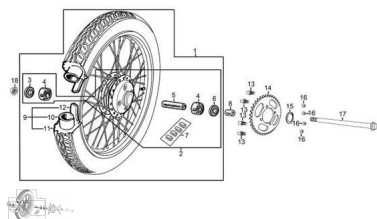

GRUPO RUEDA TRASERA

Rating: Not Rated Yet

Price:

Variant price modifier:

Base price with tax:

Price with discount:

Salesprice with discount:

Sales price:

Sales price without tax:

Discount:

Tax amount:

[Ask a question about this product](#)

Description	Ref.	Título	Código
	1	RUEDA TRASERA ARMADA	
	2	LLANTA TRASERA ARMADA	82-29028
	3	RETEN	82-38065
	4	RULEMAN	82-38063
	5	BUJE EJE BALANCIN	82-38082
	6	RETEN	82-38065
	7	BUJE CORONA	82-29032
	8		
	9	KIT CUBIERTA Y CAMARA	82-29015
	10	CAMARA	82-29018
	11	CUBIERTA 2,75X18	82-29016
	12		82-29017