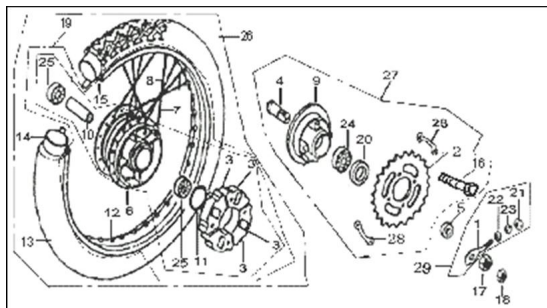

GRUPO RUEDA TRASERA

Rating: Not Rated Yet

Price:

Variant price modifier:

Base price with tax:

Price with discount:

Salesprice with discount:

Sales price:

Sales price without tax:

Discount:

Tax amount:

[Ask a question about this product](#)

Description

Ref.	Título	Código
1	AJUSTADOR CADENA	9-61411
2	CORONA	9-29521
3	MANCHON	9-64411
4	BUJE CENTRO CORONA	9-64314
5	BUJE IZQUIERDO, RUEDA TRASERA	9-64313
6	MAZA RUEDA TRASERA (TAMBOR DE FRENO)	9-64620
7	RAYOS EXTERIORES	9-64640
8	RAYOS INTERIORES	9-64630
9	PORTACORONA	9-29511
10	MANGA INTERIOR RUEDA TRASERA	9-64211
11	RETEN	9-hg4-6
12	LLANTA RUEDA TRASERA	9-64611
13	CUBIERTA	9-64700
14	TUBO	9-64800
15	PROTECTOR RAYOS RUEDA TRASERA	9-64911