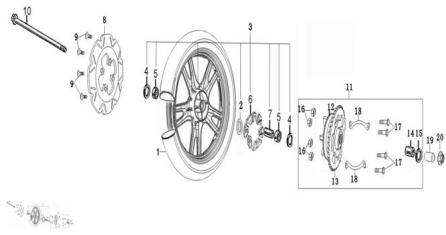

GRUPO RUEDA TRASERA

Rating: Not Rated Yet

Price:

Variant price modifier:

Base price with tax:

Price with discount:

Salesprice with discount:

Sales price:

Sales price without tax:

Discount:

Tax amount:

[Ask a question about this product](#)

Description	Ref.	Título	Código
	1	CUBIERTA	138-29015
	2	ORING D= 27.4_D=2.4	138-38084
	3	LLANTA TRASERA	138-29022
	4	RETEN D=	138-38065
	5		138-38063
	6	MANCHON PORTA CORONA	138-29031
	7	BUJE DE GOMA	138-38082
	8	DISCO DE	138-29193