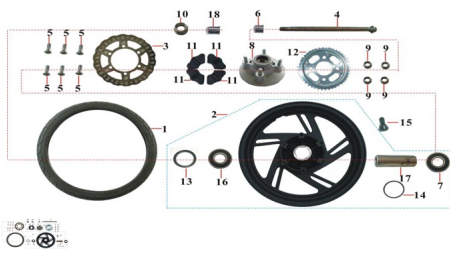

GRUPO RUEDA TRASERA

Rating: Not Rated Yet

Price:

Variant price modifier:

Base price with tax:

Price with discount:

Salesprice with discount:

Sales price:

Sales price without tax:

Discount:

Tax amount:

[Ask a question about this product](#)

Description	Ref.	Título	Código
	1	CUBIERTA 130/90	
	2	LLANTA TRASRA ARMADA	
	3	DISCO DE FRENO 240	
	4	EJE DE RUEDA TRASERA 14X330	
	5	TORNILLO M8X24	
	6