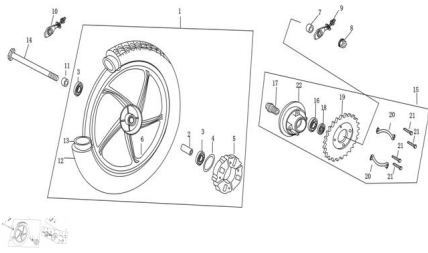

GRUPO RUEDA TRASERA

Rating: Not Rated Yet

Price:

Variant price modifier:

Base price with tax:

Price with discount:

Salesprice with discount:

Sales price:

Sales price without tax:

Discount:

Tax amount:

[Ask a question about this product](#)

Description

	Ref.	Título	Código
1		RUEDA TRASERA COMPLETA	90-902201
2		BUJE INTERIOR RUEDA TRASERA	90-921500
3		RODOMIENTO	90-803600
4		O-RING	90-808400
5		MANCHON PORTACORONA	90-903100