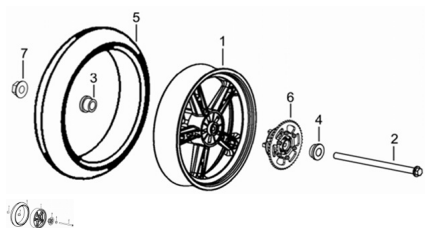

GRUPO RUEDA TRASERA

Rating: Not Rated Yet

Price:

Variant price modifier:

Base price with tax:

Price with discount:

Salesprice with discount:

Sales price:

Sales price without tax:

Discount:

Tax amount:

[Ask a question about this product](#)

Description	Ref.	Título	Código
	1	LLANTA TRASERA 3,75X17	169-64100
	2	EJE TRASERO	169-64300
	3	BUJE DERECHO RUEDA TRASERA	
	4	BUJE	
	5	CUBIERTA RUEDA TRASERA 130/70-17	169-64700
	6	CORONA Y PORTA CORONA	169-25100
	7	TUERCA M14