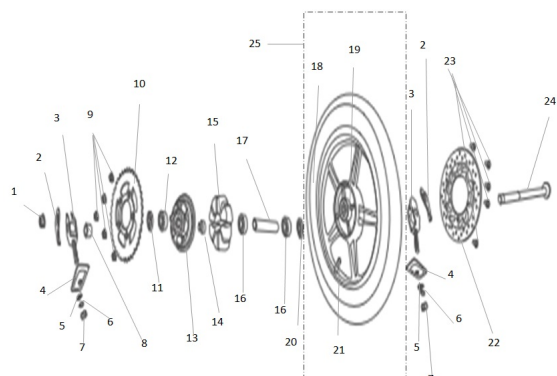

GRUPO RUEDA TRASERA

Rating: Not Rated Yet

Price:

Variant price modifier:

Base price with tax:

Price with discount:

Salesprice with discount:

Sales price:

Sales price without tax:

Discount:

Tax amount:

[Ask a question about this product](#)

Description	Ref.	Título	Código
	3	TENSOR CADENA	193-80110
	10	CORONA	193-80145
	13	PORTA CORONA	193-80160
	15		193-80170
	18		193-80185
	19	LLANTA DE ALEACIÓN TRASERA	193-80190