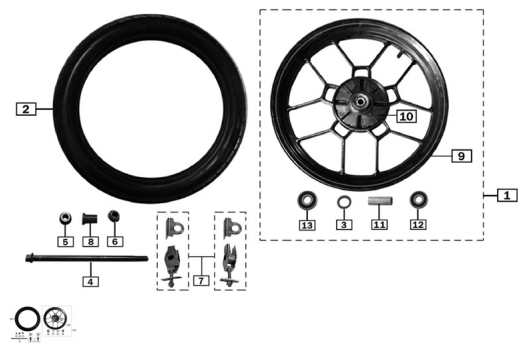

GRUPO RUEDA TRASERA

Rating: Not Rated Yet

Price:

Variant price modifier:

Base price with tax:

Price with discount:

Salesprice with discount:

Sales price:

Sales price without tax:

Discount:

Tax amount:

[Ask a question about this product](#)

Description	Ref.	Título	Código
	1	CONJ. LLANTA TRASERA	195-51220
	2	CUBIERTA TRASERA	195-51203
	3		195-51108
	4	EJE RUEDA TRASERA	195-51281
	5	BUJE	195-51201
	6	TUERCA 14x1.5	195-B0618
	7	TENSOR	195-35010