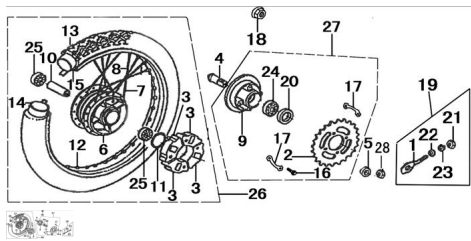

GRUPO RUEDA TRASERA

Rating: Not Rated Yet

Price:

Variant price modifier:

Base price with tax:

Price with discount:

Salesprice with discount:

Sales price:

Sales price without tax:

Discount:

Tax amount:

[Ask a question about this product](#)

Description

	Ref.	Título		Código
1		TIRACADENA IZQUIERDA	10-61420	
2		CORONA 36 x 428	52-41241	
3		MANCHON RUEDA TRASERA	10-64411