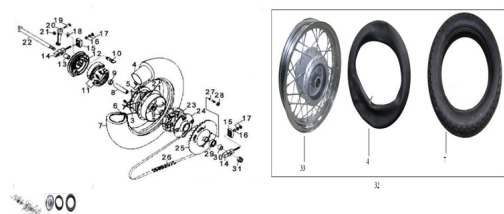

GRUPO RUEDA TRASERA

Rating: Not Rated Yet

Price:

Variant price modifier:

Base price with tax:

Price with discount:

Salesprice with discount:

Sales price:

Sales price without tax:

Discount:

Tax amount:

[Ask a question about this product](#)

Description	Ref.	Título	Código
	1	MAZA RUEDA TRASERA	75-64211
	2	SET RAYO EXTERIOR	75-64640
	3	SET RAYO INTERIOR	75-64630
	4	CAMARA 130/90-15	75-64800
	5		75-64811
	6	ARO DE LLANTA	75-64611
	7	CUBIERTA 130/90-15	75-64700
	8		75-64281
	9