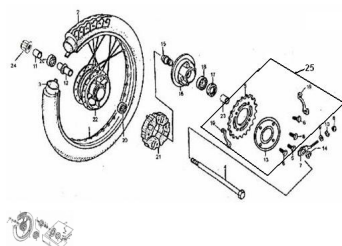

GRUPO RUEDA TRASERA

Rating: Not Rated Yet

Price:

Variant price modifier:

Base price with tax:

Price with discount:

Salesprice with discount:

Sales price:

Sales price without tax:

Discount:

Tax amount:

[Ask a question about this product](#)

Description

Ref.	Título	Código
-	RUEDA TRASERA COMPLETA ALEACION	125-80025
1	ARO DE LLANTA TRASERA 130/60 - 13	52-41203
1.1	LLANTA RUEDA TRASERA 1,6X17	52-41203-1
2	CUBIERTA RUEDA TRASERA 130/60 - 13	52-41271
3	CÁMARA RUEDA TRASERA 130/60 - 13	52-41272
4	EJE RUEDA TRASERA	52-41212
5	CORONA 36 X 428	52-41241
6	TORNILLO M8X30	52-GB/T70.1
7	TIRA CADENA	52-53310
8	TUERCA M6	52-GB/T812
9	ARANDELA 6	52-GB/T95
10	ARANDELA 6	52-GB/T95
11	BUJE DISTANCIADOR RUEDA TRASERA	52-44214
12	DISTANCIADOR INTERNO RUEDA TRASERA	52-41204