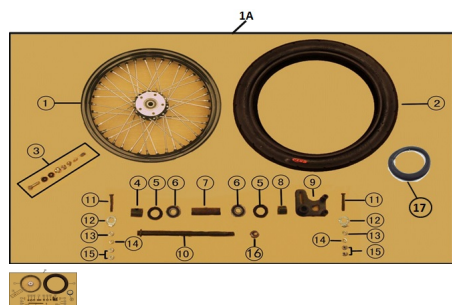

GRUPO RUEDA TRASERA

Rating: Not Rated Yet

Price:

Variant price modifier:

Base price with tax:

Price with discount:

Salesprice with discount:

Sales price:

Sales price without tax:

Discount:

Tax amount:

[Ask a question about this product](#)

Description	Ref.	Título	Código
	1A	Conjunto rueda trasera	157-82000
	1	Llanta trasera	157-30053
	2	Cubierta trasera 140/70/18	157-30054
	3	Conjunto tornilleria rueda trasera	157-0017
	4		157-50050
	5	Reten	157-50051
	6		157-50052
	7	Tubo	157-50053