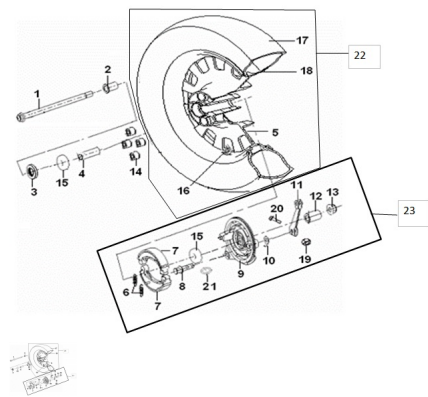

GRUPO RUEDA TRASERA

Rating: Not Rated Yet

Price:

Variant price modifier:

Base price with tax:

Price with discount:

Salesprice with discount:

Sales price:

Sales price without tax:

Discount:

Tax amount:

[Ask a question about this product](#)

Description	Ref.	Título	Código
	1	EJE, RUEDA TRASERA	
	2	BUJE RUEDA TRASERA	
	3		
	4		
	5	LLANTA TRASERA