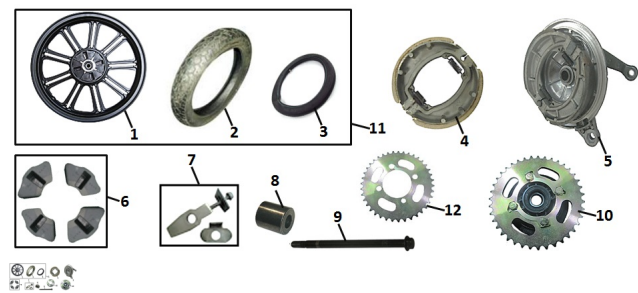

GRUPO RUEDA TRASERA

Rating: Not Rated Yet

Price:

Variant price modifier:

Base price with tax:

Price with discount:

Salesprice with discount:

Sales price:

Sales price without tax:

Discount:

Tax amount:

[Ask a question about this product](#)

Description	Ref.	Título	Código
	1	LLANTA TRASERA 2.50x16	190-29022
	2		190-29016
	3	CAMARA	190-29018
	4	ZAPATAS DE FRENO TRASERO	190-29094
	5	TAPA MAZA TRASERA CON ZAPATA DE FRENO	190-29085
	6	MANCHON RUEDA TRASERA	190-29031
	7		190-31143