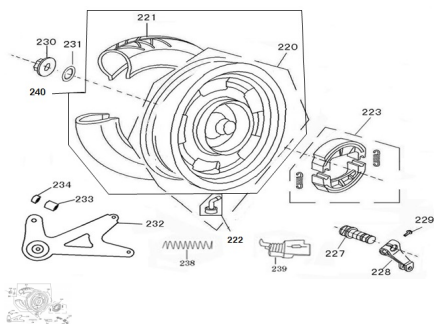

GRUPO RUEDA TRASERA

Rating: Not Rated Yet

Price:

Variant price modifier:

Base price with tax:

Price with discount:

Salesprice with discount:

Sales price:

Sales price without tax:

Discount:

Tax amount:

[Ask a question about this product](#)

Description

Ref.	Título	Código
220	CONJUNTO LLANTA RUEDA TRASERA	189-42600
221	CUBIERTA 3.5-10	189-44710
222	VALVULA(PVR-70) Y TAPON	189-42753
223	FRENO A CINTA	189-4312A
227	LEVA DE FRENO TRASERO	189-43141
228	BRAZO DE FRENO	189-43410
229	TORNILLO	189-92401
230	TUERCA M12	189-95501
231	ARANDELA	189-95901
232	SOPORTE AMORTIGUADOR TRASERO	189-43210
233	BUJE TRASERO LARGO	189-42313