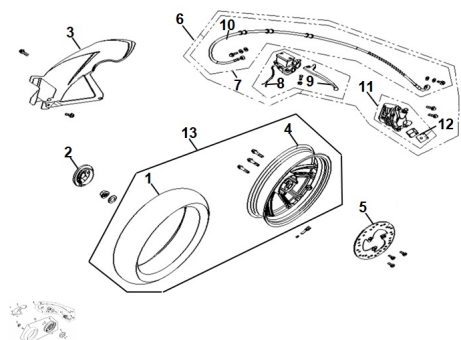

GRUPO RUEDA TRASERA

Rating: Not Rated Yet

Price:

Variant price modifier:

Base price with tax:

Price with discount:

Salesprice with discount:

Sales price:

Sales price without tax:

Discount:

Tax amount:

[Ask a question about this product](#)

Description

	Ref.	Título	Código
1		CUBIERTA 120/70-14	206-54002
2		TAPA DE MAZA DE RUEDA TRASERA	206-54001
3		PARTE INTERNA GUARDABARRO TRASERO	206-42704
4		LLANTA TRASERA	206-54100
5		DISCO DE FRENO TRASERO	206-57001
6		CONJUNTO SISTEMA DE FRENO TRASERO	206-57100