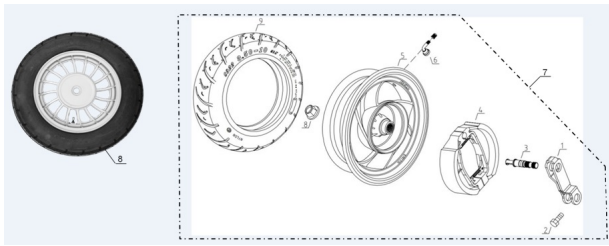

GRUPO RUEDA TRASERA

Rating: Not Rated Yet

Price:

Variant price modifier:

Base price with tax:

Price with discount:

Salesprice with discount:

Sales price:

Sales price without tax:

Discount:

Tax amount:

[Ask a question about this product](#)

Description

	Ref.	Título	Código
1		LEVA DE FRENO	137-10627
3		LEVA INTERNA	137-10627-1
4		ZAPATA DE FRENO	137-10627-2
5		LLANTA 2,5X10	137-10627-3