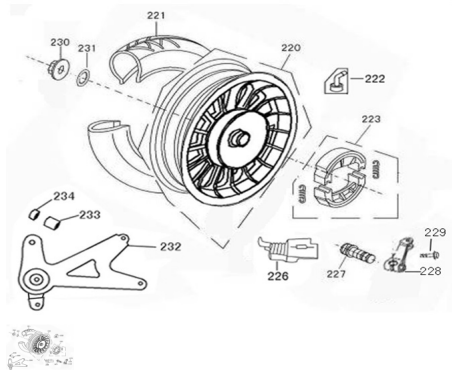

GRUPO RUEDA TRASERA

Rating: Not Rated Yet

Price:

Variant price modifier:

Base price with tax:

Price with discount:

Salesprice with discount:

Sales price:

Sales price without tax:

Discount:

Tax amount:

[Ask a question about this product](#)

Description

Ref.	Título	Código
220	LLANTA TRASERA	179-42600
221	CONJUNTO CUBIERTA 3.50-10	179-44710
222	VÁLVULA(PVR-70)& TAPA(E)	179-42753
223	JUEGO DE ZAPATAS DE FRENO	179-4312A
226	COBERTOR PROTECTOR	179-43143
227	LEVA DE FRENO TRASERO	179-43141
228	BRAZO DE FRENO	179-43410
229	TORNILLO 6*16?G?	179-92101
230	TUERCA U 12MM?G?	179-95501
231	ARANDELA	179-95901