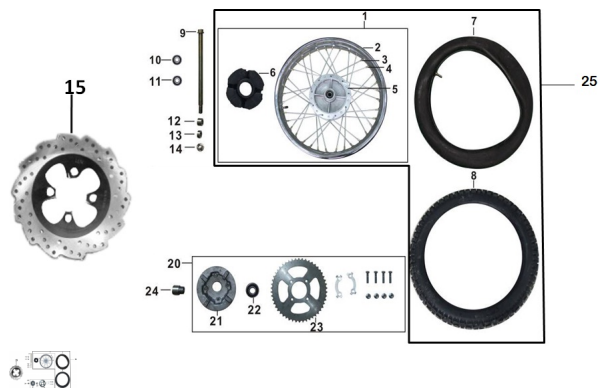

GRUPO RUEDA TRASERA

Rating: Not Rated Yet

Price:

Variant price modifier:

Base price with tax:

Price with discount:

Salesprice with discount:

Sales price:

Sales price without tax:

Discount:

Tax amount:

[Ask a question about this product](#)

Description

Ref.	Título	Código
1	CONJUNTO LLANTA DE RUEDA TRASERA	181-8001115
2	LLANTA DE RUEDA TRASERA	181-8001120
3	RAYO EXTERNO DE RUEDA TRASERA	181-8001125
4	RAYO INTERNO DE RUEDA TRASERA	181-8001130
5	MAZA DE RUEDA TRASERA	181-8001135
6	MANCHÓN RUEDA TRASERA	181-8001140
7	CÁMARA	181-8001145
8	CUBIERTA	181-8001150
9	EJE DE RUEDA TRASERA	181-8001155