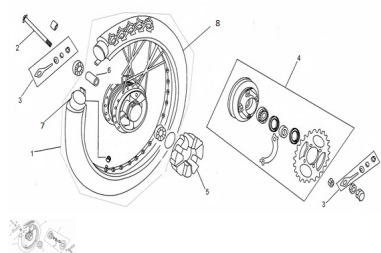

GRUPO RUEDA TRASERA

Rating: Not Rated Yet

Price:

Variant price modifier:

Base price with tax:

Price with discount:

Salesprice with discount:

Sales price:

Sales price without tax:

Discount:

Tax amount:

[Ask a question about this product](#)

Description	Ref.	Título	Código
	1	RUEDA TRASERA ARMADA	290404000
	1	"RUEDA TRASERA ARMADA	290404005
	2	EJE RUEDA TRASERA	120405010
	3	KIT TIRACADENA ARMADO	120405100