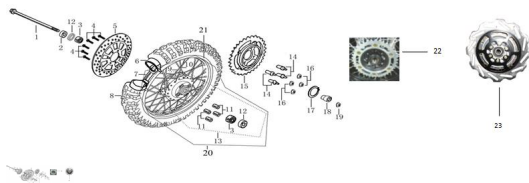

GRUPO RUEDA TRASERA

Rating: Not Rated Yet

Price:

Variant price modifier:

Base price with tax:

Price with discount:

Salesprice with discount:

Sales price:

Sales price without tax:

Discount:

Tax amount:

[Ask a question about this product](#)

Description

Ref.	Título	Código
1	EJE RUEDA TRASERA Ø17X242	69-38087-2
2	DISTANCIADOR Ø17XØ27X42.5	69-38082-6
3	RODAMIENTO	69-38063-2
4	TORNILLO M6X20	69-38014-14
5	DISCO DE FRENO TRASERO	69-29193
6	CAMARA TRASERA	69-29018-1
7	PROTECTOR CAMARA TRASERA	69-29017-1
8	CUBIERTA TRASERA	69-29016-1
9	RAYO INTERIOR RUEDA TRASERA	69-29025
10	RAYO EXTERIOR RUEDA TRASERA	69-29024
11	TOPE DE GOMA	69-29033
12	RETEN	69-38065-2