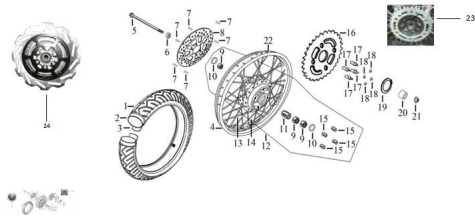

GRUPO RUEDA TRASERA

Rating: Not Rated Yet

Price:

Variant price modifier:

Base price with tax:

Price with discount:

Salesprice with discount:

Sales price:

Sales price without tax:

Discount:

Tax amount:

[Ask a question about this product](#)

Description

	Ref.	Título	Código
1		CUBIERTA TRASERA	70-29016-1
2		CAMARA TRASERA	70-29018-1
3		PROTECTOR	70-29017-1
4		ARO LLANTA TRASERA	70-29023