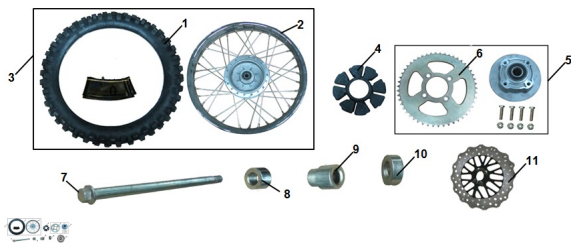

## GRUPO RUEDA TRASERA

Rating: Not Rated Yet

**Price:**

Variant price modifier:

Base price with tax:

Price with discount:

Salesprice with discount:

Sales price:

Sales price without tax:

Discount:

Tax amount:

[Ask a question about this product](#)

Description

	Ref.	Título	Código
1		Cubierta rueda trasera	199-80435
2		Llanta trasera	199-80440
3		Conjunto rueda trasera	199-80737
4		Manchon	199-80445
5		Conjunto Corona y porta corona	199-80450
6		Corona	199-80455
7		Eje rueda trasera	199-80460
8		Buje izquierdo rueda trasera	199-80465
9		Buje interno rueda trasera	199-80470
10		Buje derecho rueda trasera	199-80475
11		Disco de freno trasero	199-80480