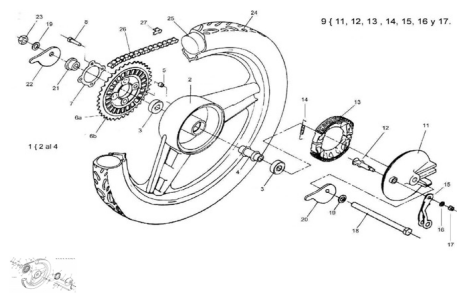

GRUPO RUEDA TRASERA

Rating: Not Rated Yet

Price:

Variant price modifier:

Base price with tax:

Price with discount:

Salesprice with discount:

Sales price:

Sales price without tax:

Discount:

Tax amount:

[Ask a question about this product](#)

Description	Ref.	Título	Código
	1	Conjunto Rueda trasera integral	
	2	Llanta trasera integral pintada	
	3		
	4		
	5		
	6.1	Corona Metálica Z