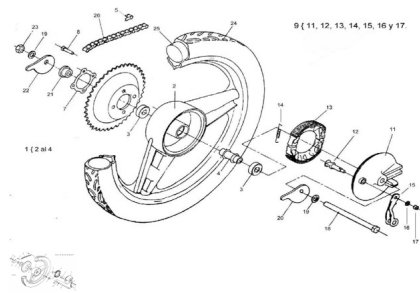

GRUPO RUEDA TRASERA

Rating: Not Rated Yet

Price:

Variant price modifier:

Base price with tax:

Price with discount:

Salesprice with discount:

Sales price:

Sales price without tax:

Discount:

Tax amount:

[Ask a question about this product](#)

Description	Ref.	Título	Código
	1	Conjunto Rueda trasera integral	
	2	Rueda trasera integral pintada gris	
	3		
	4		
	5	Unión cadena 90 R	
	6	Corona Z = 38 Bombee