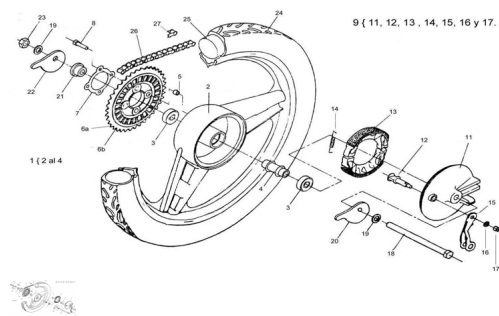

GRUPO RUEDA TRASERA

Rating: Not Rated Yet

Price:

Variant price modifier:

Base price with tax:

Price with discount:

Salesprice with discount:

Sales price:

Sales price without tax:

Discount:

Tax amount:

[Ask a question about this product](#)

Description	Ref.	Título	Código
	6a	Corona Metálica Z = 40 (Para Mod 70cc)	
	6b	Corona Metálica Z = 42 (Para Mod 50cc)	
	1	Conjunto Rueda trasera integral	
	2	Llanta trasera integral pintada	
	3		
	4