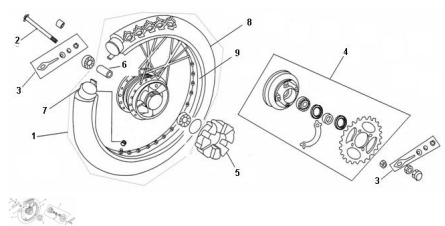

GRUPO RUEDA TRASERA

Rating: Not Rated Yet

Price:

Variant price modifier:

Base price with tax:

Price with discount:

Salesprice with discount:

Sales price:

Sales price without tax:

Discount:

Tax amount:

[Ask a question about this product](#)

Description

Ref.	Título	Código
1	RUEDA TRASERA ARMADA COMPLETA	290404000
1	"RUEDA TRASERA ARMADA COMPLETA 16""	290404005
2	EJE RUEDA TRASERA	290405010
3	KIT TIRACADENA ARMADO COMPLETO	290405100
4	PORTA CORONA CON CORONA	290402100
5	KIT MANCHON PORTA CORONA	290404110
6	ESPACIADOR EJE TRASERO IZQUIERDO	290402030
7	CAMARA TRASERA 250 X 17	290404200
7	CAMARA TRASERA 250 X 16	290404205
8	CUBIERTA TRASERA 250 X 17	290404300
8	CUBIERTA TRASERA 250 X 16	290404305
9	LLANTA TRASERA ARMADA P3	290404100