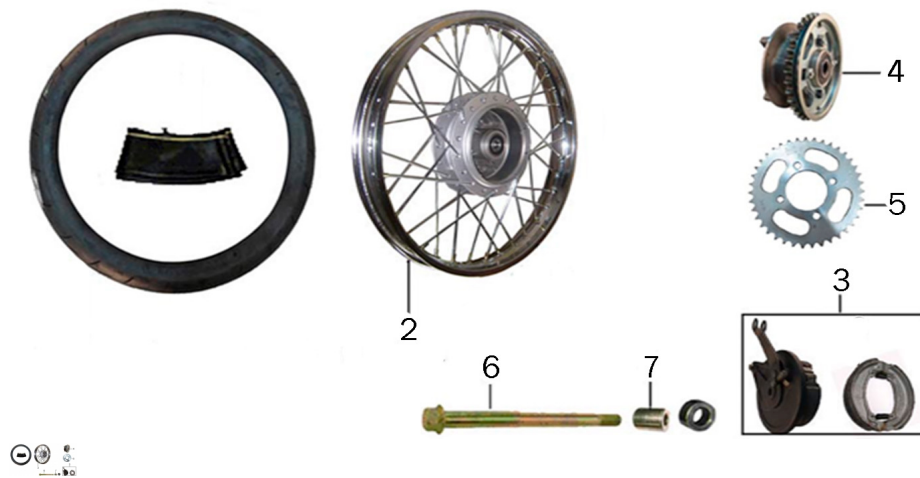

## GRUPO RUEDA TRASERA

Rating: Not Rated Yet

**Price:**

Variant price modifier:

Base price with tax:

Price with discount:

Salesprice with discount:

Sales price:

Sales price without tax:

Discount:

Tax amount:

[Ask a question about this product](#)

Description	POS.	CODIGO	DESCRIPCION	DESCRIPTION	CANT
	1	231-80105	CONJUNTO RUEDA TRASERA	Rear Tyre	1
	2	231-80020	LLANTA TRASERA	Rear Wheel Rim Comp	1
	3	231-80025	TAPA DE MAZA TRASERA CON CINTA DE FRENO	Rear Brake	1
	4	231-80110	CONJUNTO PORTACORONA CON CORONA	Rear Wheel Rim Comp	1
	5	231-80040	CORONA	Sprocket	1
	6	231-80115	EJE RUEDA TRASERA		1
	7	231-80120	BUJE RUEDA TRASERA		1