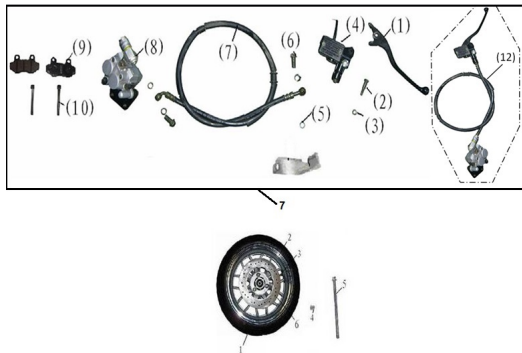

GRUPO RUEDA Y FRENO DELANTERO

Rating: Not Rated Yet

Price:

Variant price modifier:

Base price with tax:

Price with discount:

Salesprice with discount:

Sales price:

Sales price without tax:

Discount:

Tax amount:

[Ask a question about this product](#)

Description

Ref.

Título

Código

ESTRUCTURA : GRUPO RUEDA Y FRENO DELANTERO

1	Cubierta delantera	115-GB/T29
2	aro rueda delantera	115-51120
3	valvula de aire	115-GB3900
4	tapa eje delantero	115-51102
5	eje rueda delantera	115-51103
6	disco de freno delantero	115-53001
7	FRENO DELANTERO	115