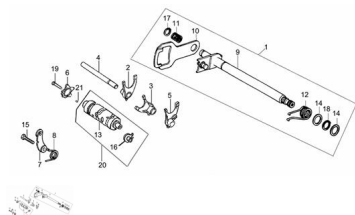

GRUPO SELECTOR DE CAMBIO

Rating: Not Rated Yet

Price:

Variant price modifier:

Base price with tax:

Price with discount:

Salesprice with discount:

Sales price:

Sales price without tax:

Discount:

Tax amount:

[Ask a question about this product](#)

Description

Ref.	Título	Código
1	EJE SELECTOR DE CAMBIO	7-24100
2	HORQUILLA SELECTORA DE CAMBIOS Nº1	7-24413
3	HORQUILLA SELECTORA DE CAMBIOS Nº2	7-24412
4	EJE DE HORQUILLA SELECTORA	7-24421
5	HORQUILLA SELECTORA DE CAMBIOS Nº3	7-24411
6	ESTRELLA SELECTORA	7-24221
7	TOPE TAMBOR DE CAMBIOS	7-24310
8	RESORTE TOPE DE CAMBIOS	7-24323
9	ENGRANAJE 2º SOBRE EJE PRINCIPAL	7-23621
9	EJE SELECTOR DE CAMBIOS	7-24110
10	PLATILLO LOCALIZADOR DE CAMBIOS	7-24121
11	RESORTE EJE SELECTOR DE CAMBIOS	7-24122
12	RESORTE DE TORCION	7-24123
13	TAMBOR SELECTOR DE CAMBIO	7-24211
14	ARANDELA EJE LOCALIZADOR	7-24124
16	CONECTOR TAMBOR DE CAMBIOS	7-35750
17	SEGURO 12	7-GB/T894.1-3
18	SEGURO 14	7-GB/T894.1/2
19	TORNILLO M6 X 25	7-GB/T5783-5
20	TAMBOR SELECTOR DE CAMBIOS ARMADO	7-24210
21	PERNO 4 X 10	7-24222