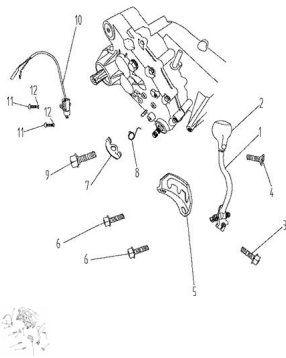

## GRUPO SELECTOR DE CAMBIOS

Rating: Not Rated Yet

**Price:**

Variant price modifier:

Base price with tax:

Price with discount:

Salesprice with discount:

Sales price:

Sales price without tax:

Discount:

Tax amount:

[Ask a question about this product](#)

Description	Ref.	Título	Código
	1	Barra palanca de cambios	56-
	2	Bocha palanca de cambios	56-
	3	Tornillo palanca de cambio	56- GB5789
	4	Tornillo palanca de cambio	56- GB/T819
	5	Soporte guia palanca de cambios	56-

Ref.	Título	Código	
6	Tornillo palanca de cambio	56-GB5789	
7	Chapa soporte	56-	
8	Resorte	56-	
9	Tornillo	56-	
10	Bulbo marcha atrás	56-	
11	Tornillo M5x16	56-GB/T818	
12	Arandela 5	56-GB/T93	