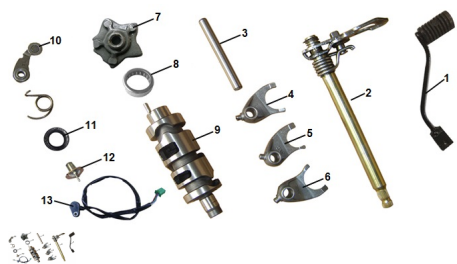

GRUPO SELECTOR DE MARCHAS

Rating: Not Rated Yet

Price:

Variant price modifier:

Base price with tax:

Price with discount:

Salesprice with discount:

Sales price:

Sales price without tax:

Discount:

Tax amount:

[Ask a question about this product](#)

Description

Ref.	Título	Código
1	Pedal de cambios	199-24700
2	Eje selector de marchas	199-24100
3	Eje de horquillas	199-24421
4	Horquilla III	199-24413
5	Horquilla II	199-24412
6	Horquilla I	199-24411
7	Estrella selectora de cambios	199-24221
8	Rodamiento NK2110	199-93840
9	Tambor selector de cambios	199-24210
10	Placa tope del tambor selector	199-24310
11	Retén del indicador de cambios	199-35740
12	Contacto del indicador de cambios	199-35760
13	Sensor de cambios	199-35730