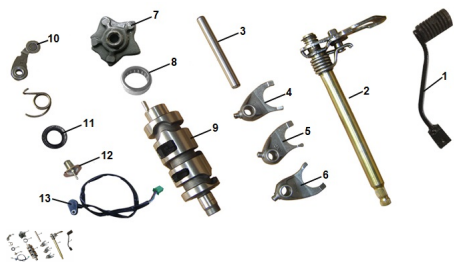

GRUPO SELECTOR DE MARCHAS

Rating: Not Rated Yet

Price:

Variant price modifier:

Base price with tax:

Price with discount:

Salesprice with discount:

Sales price:

Sales price without tax:

Discount:

Tax amount:

[Ask a question about this product](#)

Description

	Ref.	Título	Código
1		Pedal de cambios	199-24700
2		Eje selector de marchas	199-24100
3		Eje de horquillas	199-24421
4		Horquilla III	199-24413
5		Horquilla II	199-24412
6		Horquilla I	199-24411
7		Estrella selectora de cambios	199-24221
8		Rodamiento NK2110	199-93840
9		Tambor selector de cambios	199-24210
10		Placa tope del tambor selector	199-24310
11		Retén del indicador de cambios	199-35740
12		Contacto del indicador de cambios	199-35760
13		Sensor de cambios	199-35730