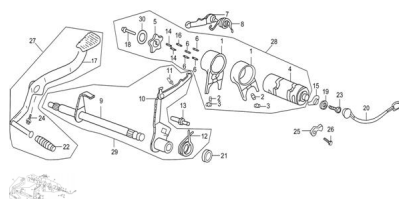

GRUPO SELECTORA DE CAMBIO

Rating: Not Rated Yet

Price:

Variant price modifier:

Base price with tax:

Price with discount:

Salesprice with discount:

Sales price:

Sales price without tax:

Discount:

Tax amount:

[Ask a question about this product](#)

Description

Ref.	Título	Código
1	HORQUILLA SELECTORA DE CAMBIOS	250303510
2	PERNO GUIA	250303515
3	ABRAZADERA	250303520
4	TAMBOR SELECTOR DE CAMBIO	250303525
5	ESTRELLA SELECTORA DE CAMBIO	250303530
6	PERNO GUIA	250303535
7	LAMINA LOCALIZADA	250303540
8	RESORTE DE LEVA	250303545
9	EJE COMANDO SELECTOR DE CAMBIOS	250303550
10	BRAZO POSICIONADOR TAMBOR DE CAMBIOS	250303555
11	RESORTE, BRAZO POSICIONADOR	250303560
12	RESORTE DE TORSION	250303565
13	TORNILLO AUTOBLOQUEANTE	250303570
14	RODILLO D3 X 8.5	250303575
15	CONTACTOS	250303580